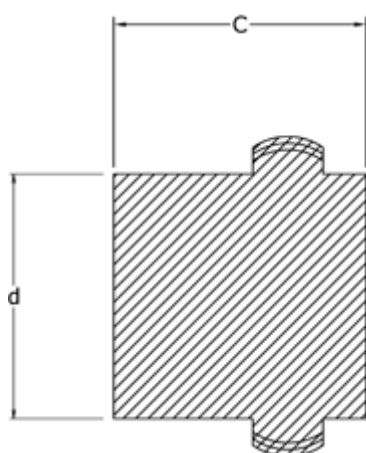

Varenummer: 3310065L
Beskrivelse: Koblingshalvpart lang Tandex 65L
Uboret

Mål

a = 35.5

b = 4

C = 140

d = 96.0

D = 142

h = 73

L = 144