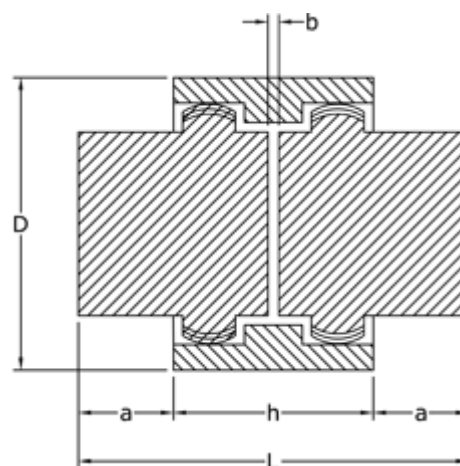

Varenummer: 3310065L
Beskrivelse: Koblingshalvpart lang Tandex 65L
Uboret

Mål

a = 35.5

b = 4

C = 140

d = 96.0

D = 142

h = 73

L = 144